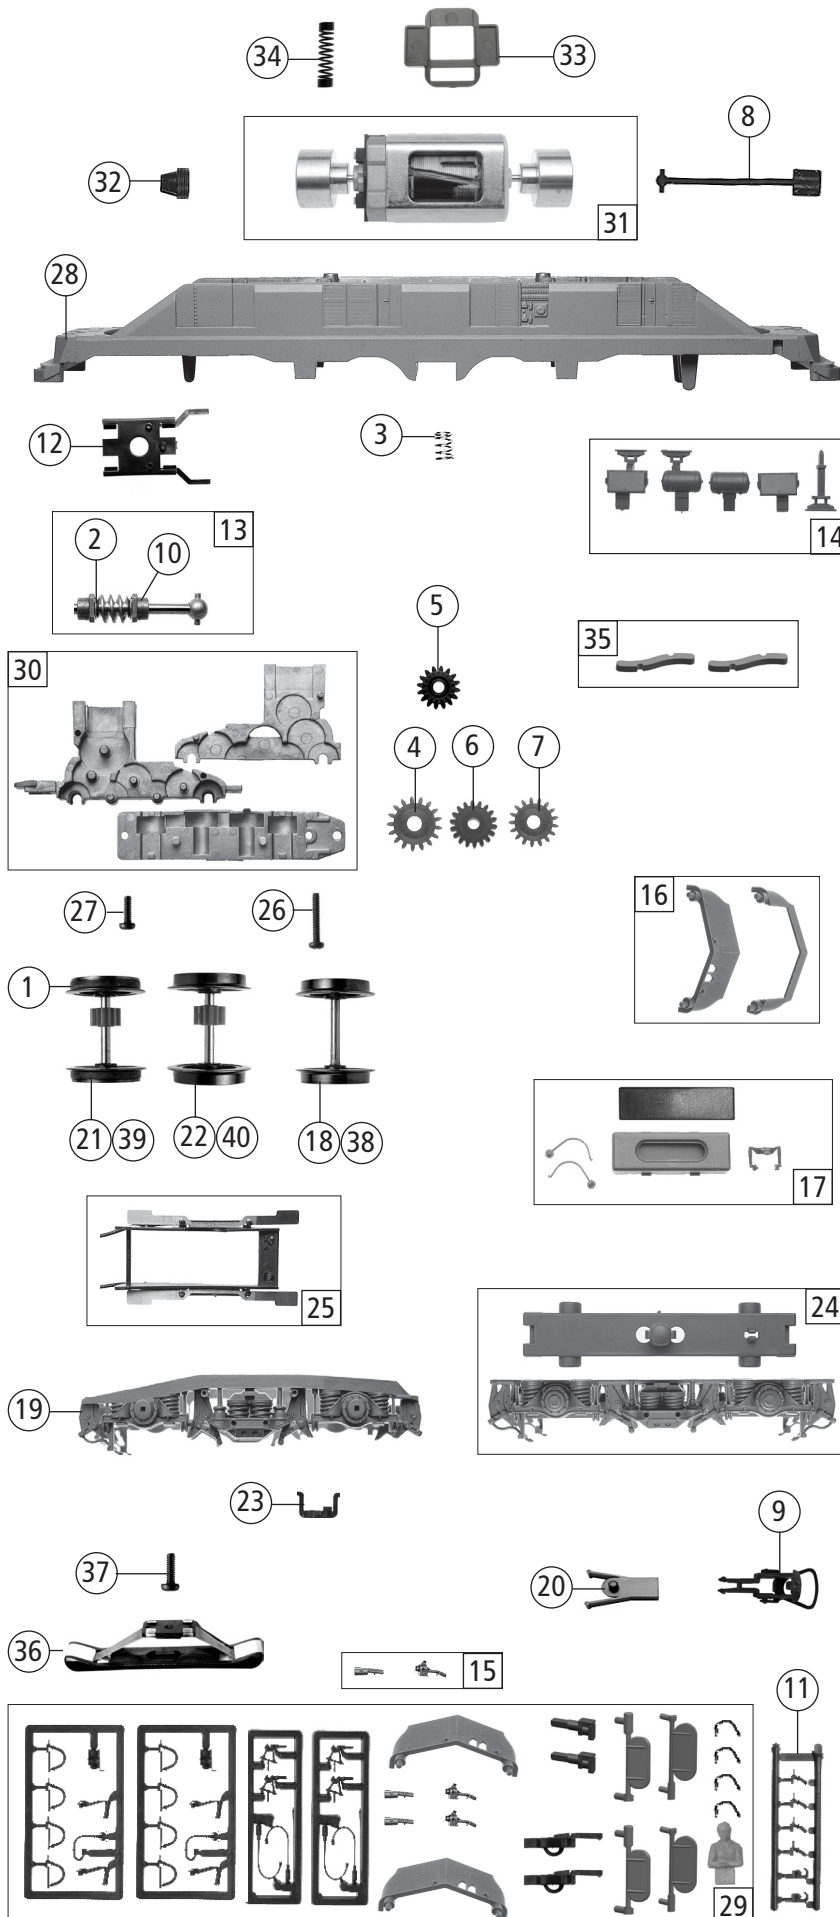

72602	SBB	Re 620	=		
72603			=	🔊	
78603			~	🔊	
Pos. Nr. Pos.no.	Beschreibung Description			Art.-Nr. Art.no.	Preisgruppe Price bracket
1	Hafringsatz 10 Stk. 12,9-14,6mm Traction tyres set 10 pieces 12,9-14,6 mm			85614	10
2	Beilagscheibe Washer			86108	3
3	Druckfeder Pressure spring			120382	4
4	Zahnrad Z=17 M/G=0,4 mm Gear wheel Z=17 M/G=0,4 mm			86418	5
5	Schnecken Zahnrad doppelt Z=16/17 Worm gear wheel double Z=16/17			86419	6
6	Zahnrad Z=18 G/M=0.4 Gear wheel Z=18 G/M=0.4			86460	3
7	Zahnrad Z=19/0,4G Gear wheel Z=19/ 0,4G			86493	3
8	Kardanwelle lang Cardan shaft long			87172	4
9	Standardkupplung Standard coupling			89246	6
10	Lager für Schneckenachse Bearing for worm gear axle			89749	6
11	Attrappenrahmen klein Small dummy frame			107808	4
12	Schneckenendeckel Worm gear cover			106985	5
13	Schneckenatz mit Kardankugel Set of worm gear incl. cardan ball			136181	13
14	Teilesatz Fahrwerk Part set chassis			110966	9
15	Teilesatz Gehäuse Part set body			110967	7
16	Bahnräumersatz Rail guard set			110968	7
17	Teilesatz Drehgestell Parts set bogie			110969	9
18	Radsatz ohne Zahnrad ohne Hafring Wheelset w/o gear wheel w/o trac.tyre			136021	10
19	Drehgestellblende Bogie frame			110978	10
20	Kupplungsschacht Coupling reception			110979	4
21	Radsatz mit 2 Hafringe mit Zahnrad Wheelset w.2 traction tyres w.gear wheel			136023	12
22	Radsatz ohne Hafring mit Zahnrad Wheelset w/o traction tyre w.gear wheel			136022	11
23	Trittbrett Treadle			110982	4
24	Teilesatz Drehgestell Part set bogie			110984	12
25	Kontaktthaler komplett mit Litzen Contact support complete with leads			110985	9
26	GF-Schraube M1,6x6 mm Self-tapping screw M1,6x6 mm			114836	3
27	GF-Schraube M1,6x5 mm Self-tapping screw M1,6x5 mm			115269	3
28	Grundrahmen Basic frame			135970	16
29	Zurüstbeutel Bag with accessories			136025	15
30	Getriebesatz 3-teilig Gear set 3-parts			120315	13
31	Motor Motor			85111	28
32	Kardanschale kurz 1,5mm Cardan reception short 1,5mm			87129	4
33	Distanzplättchen Spacer chip			106116	3
34	Kontaktfeder Contact spring			116876	3
35	Klemmen Clamps			134112	10
AC-Wechselstrom					
36	Schleifer 56 mm Center pick-up 56 mm			86033	14
37	Schraube M1,5X5 mm Screw M1,5X5 mm			108137	3
38	Radsatz ohne Zahnrad ohne Hafring AC Wheelset w/o gear wheel w/o trac.tyre AC			136037	10
39	Radsatz mit 2 Hafringe mit Zahnrad AC Wheelset w.2 traction tyres w.gear wheel AC			136038	12
40	Radsatz ohne Hafring mit Zahnrad AC Wheelset w/o traction tyre w.gear wheel AC			136036	11